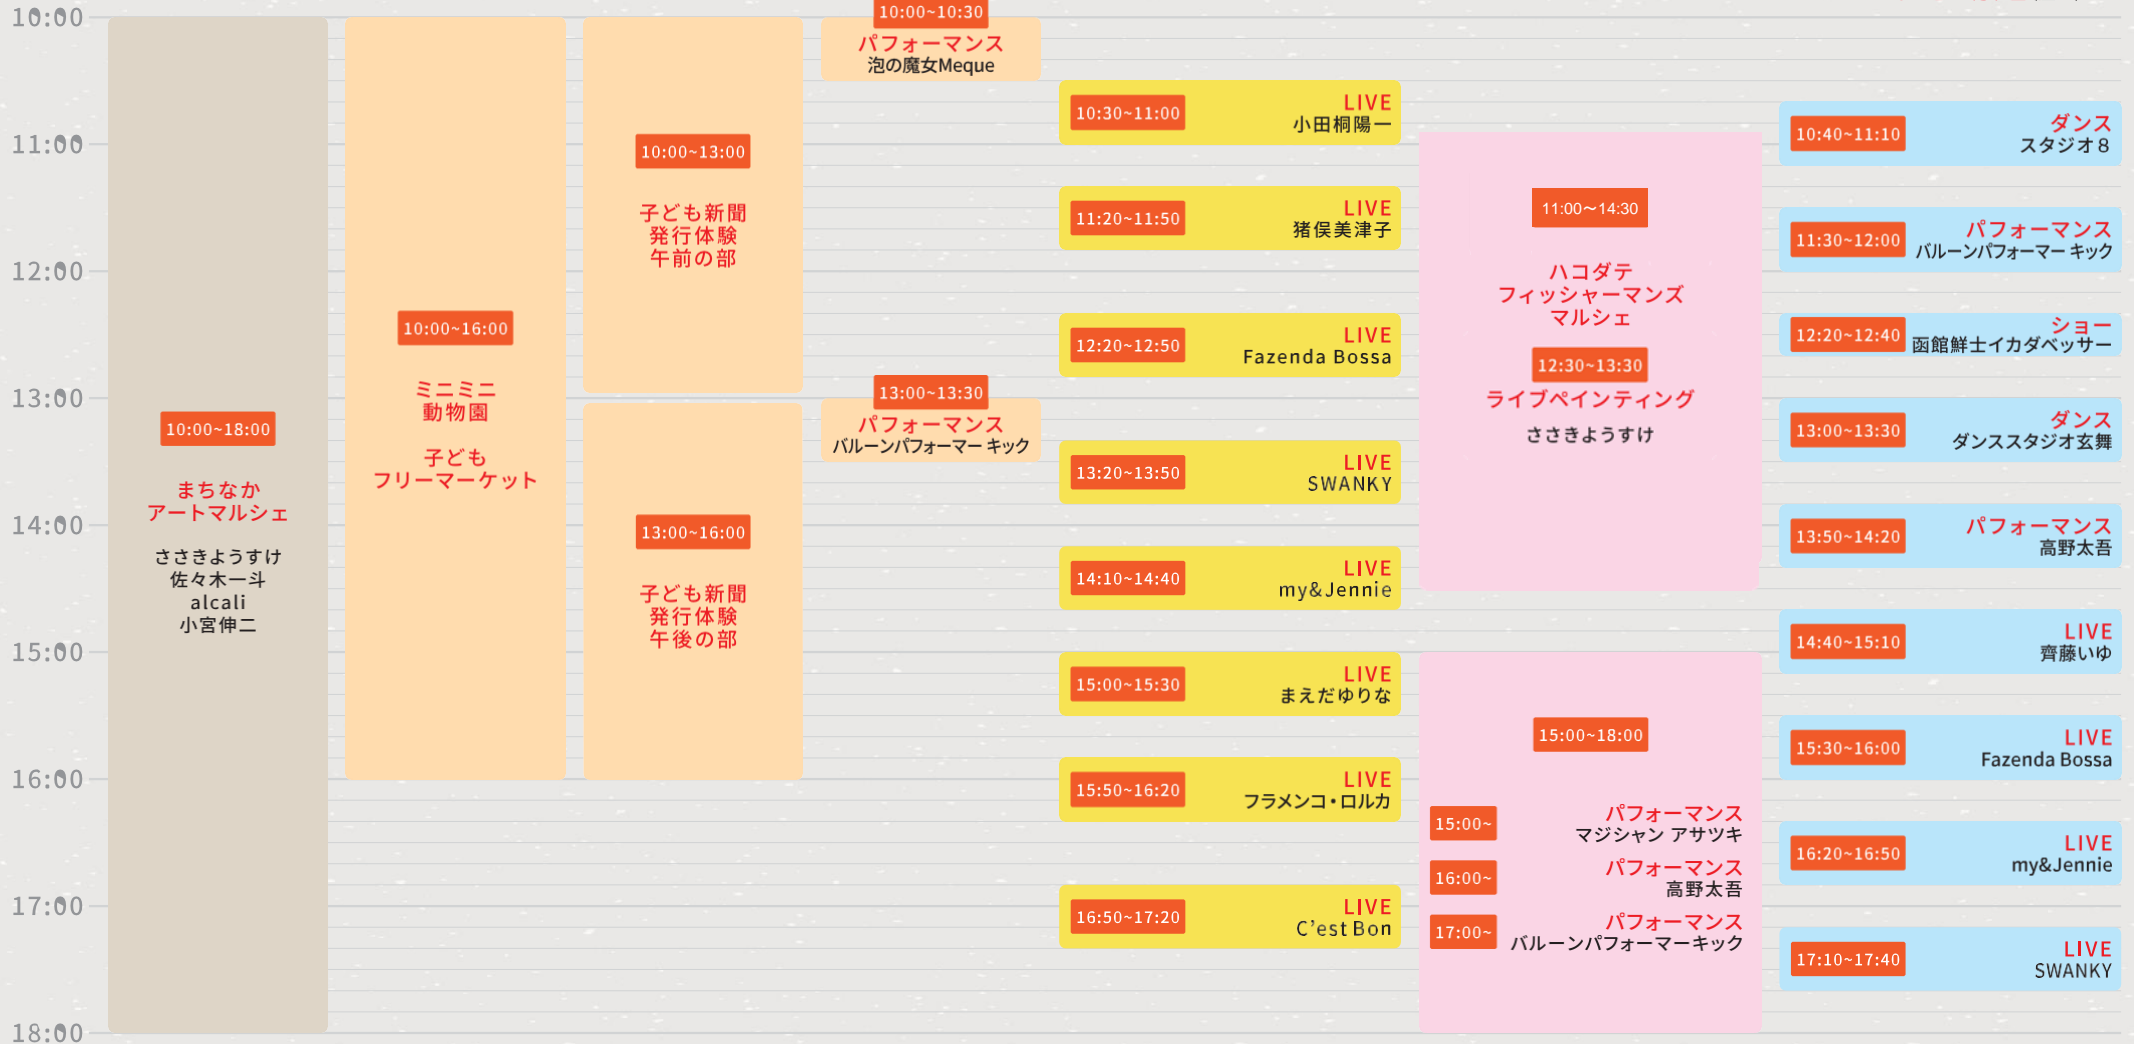

10:00~18:30 神奈川 横浜・中華街展(7F)

シエスタハコダテ

※場所表記のないイベントはテラスにて開催

10:00~16:00 函館つながる市(無印良品1F)

テオーデパート

※場所表記のないイベントは屋上にて開催

10:00~18:00 真夏のグルメフェア、
10:00~17:00 おさんぽマルシェ
(1Fサンシャワー広場)

10:00~18:00 縁日、ワークショップ、
コーヒーカフェ(屋上)

28 SUN タイムスケジュール

まちなか アートマルシェ

(本町交差点地下歩道)

まちなかキッズパーク

(本町児童公園)

丸井今井函館店

※場所表記のないイベントは屋上にて開催

10:00~18:00
ビアガーデン(屋上)