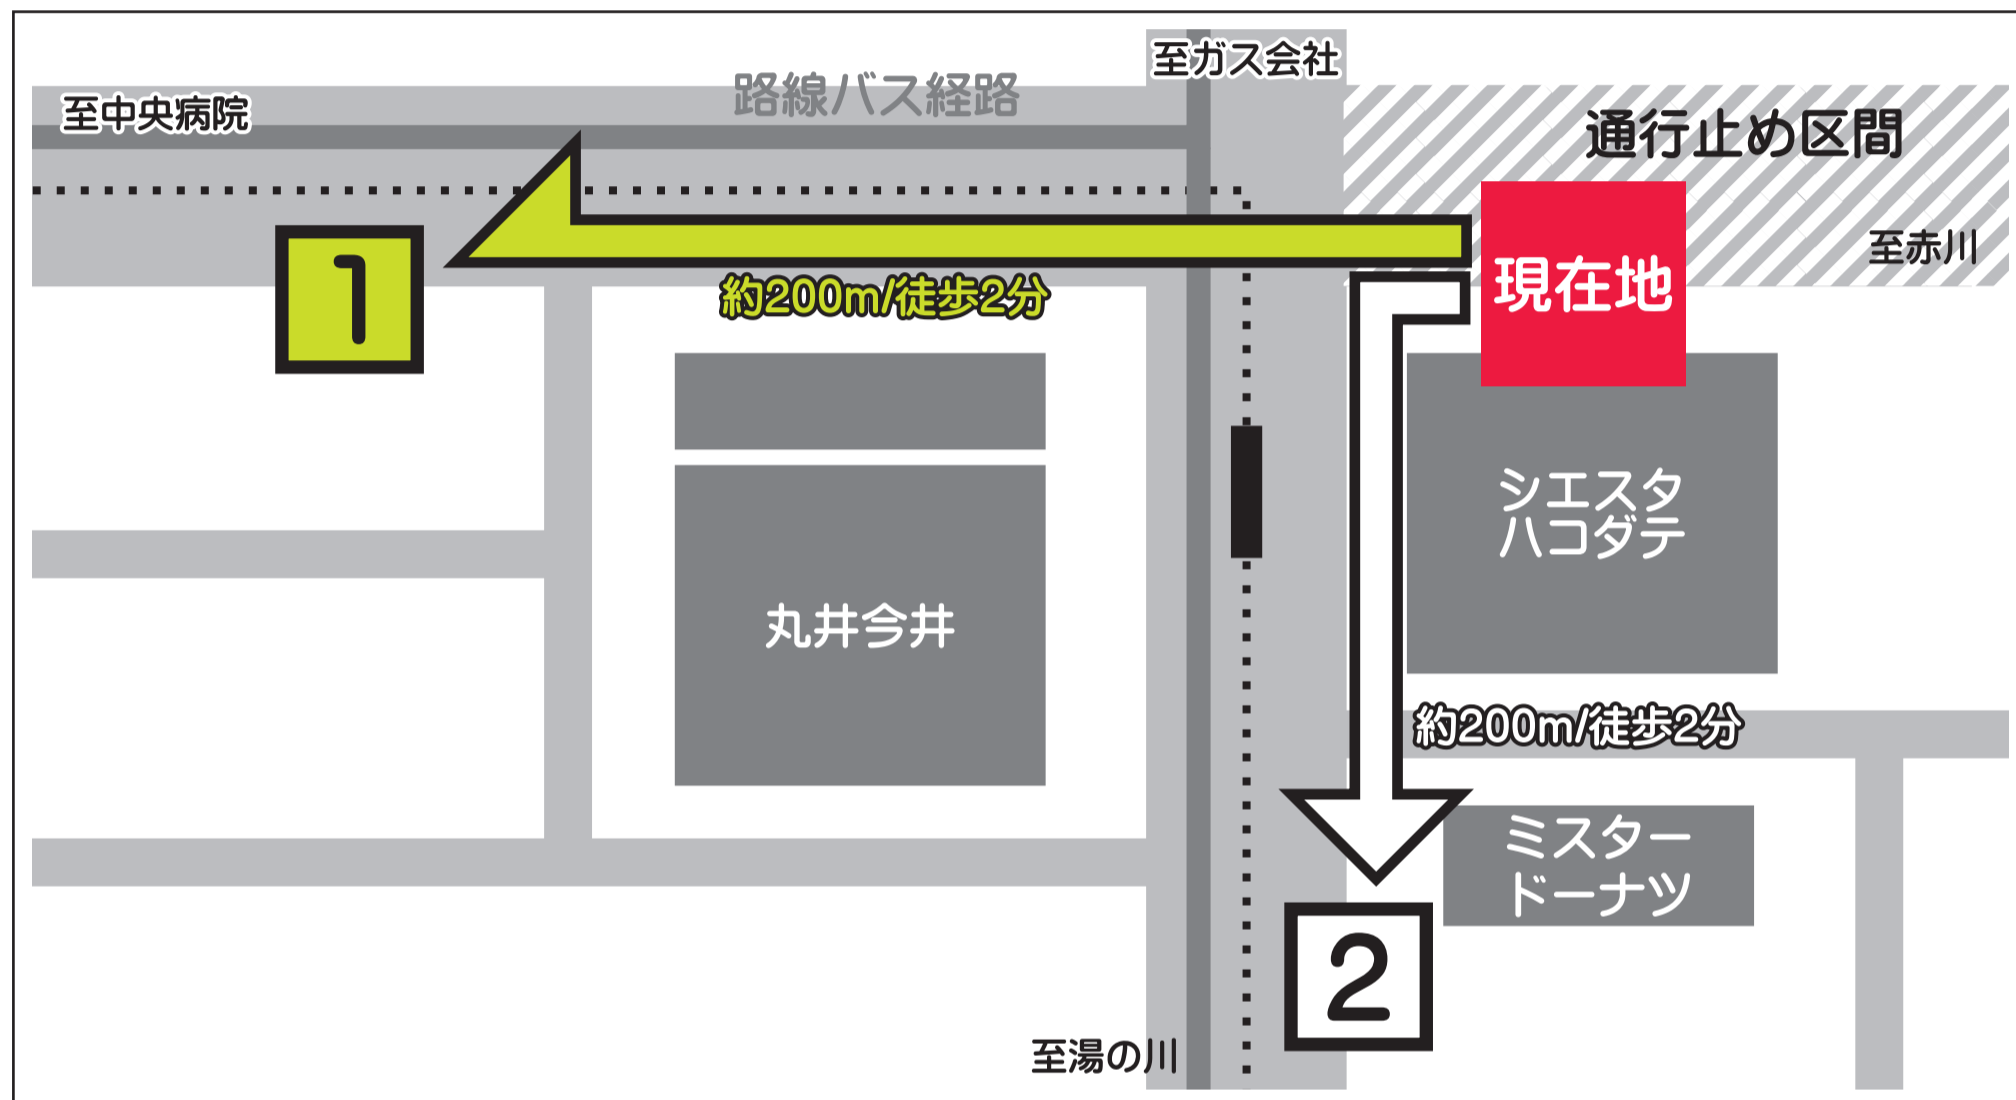

路
100

標題の件、2023年8月27日(日)に、行啓通にて「五稜郭まちなかフェスティバル」が開催されるにあたり、交通規制(全面通行止め)が実施されますことから、同日12:45~16:00頃にかけて、行啓通「本町交差点~北海道新聞前交差点」の間を通行する弊社路線バスにおきまして、下記のとおり迂回運行を実施いたします。

当日バスをご利用のお客様は、事前に運行内容をお確かめの上、バスをご利用くださいますようお願い申し上げます。