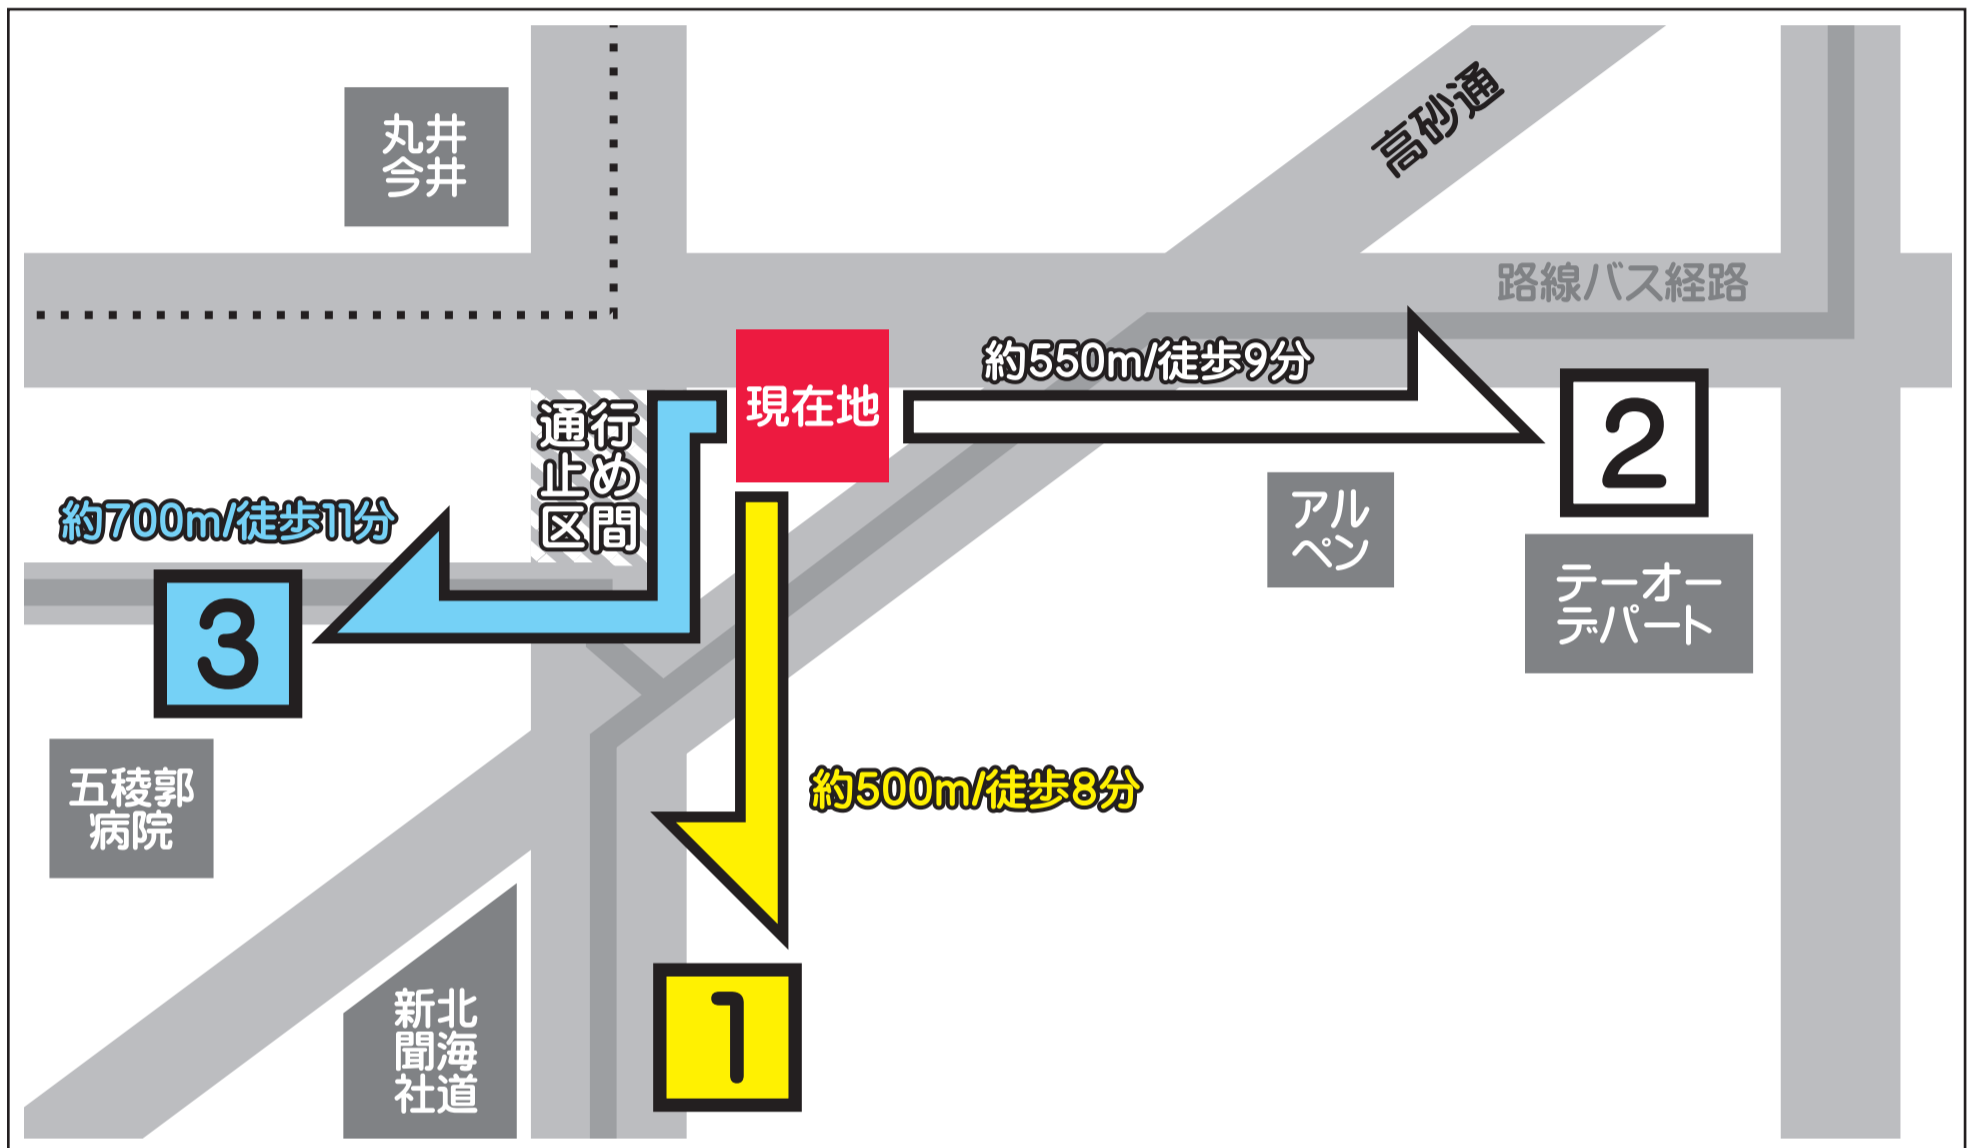

下記をご利用の方は、**1**「テーオーテパート前」へご移動ください

◆五稜郭⑥(現在地) 運行時刻

時刻	系統	行き先
12:47	53	谷地頭温泉
13:00	78	昭和ターミナル
14:17	53	谷地頭温泉
14:17	63	市役所前
15:27	63	市役所前
15:47	53	谷地頭温泉

◆テーオーテパート前 運行時刻

時刻	系統	行き先
12:49	53	谷地頭温泉
13:02	78	昭和ターミナル
14:19	53	谷地頭温泉
14:19	63	市役所前
15:29	63	市役所前
15:49	53	谷地頭温泉

※各所の道路通行止めが解除となり次第、順次通常運行となります

2023年8月27日(日)12:45~16:00頃 行啓通交通規制に伴うバスの迂回運行について (五稜郭まちなかフェスティバル:函館市主催)

路
100

標題の件、2023年8月27日(日)に、行啓通にて「五稜郭まちなかフェスティバル」が開催されるにあたり、交通規制(全面通行止め)が実施されますことから、同日12:45~16:00頃にかけて、行啓通「本町交差点~北海道新聞前交差点」の間を通行する弊社路線バスにおきまして、下記のとおり迂回運行を実施いたします。
当日バスをご利用のお客様は、事前に運行内容をお確かめの上、バスをご利用くださいますようお願い申し上げます。