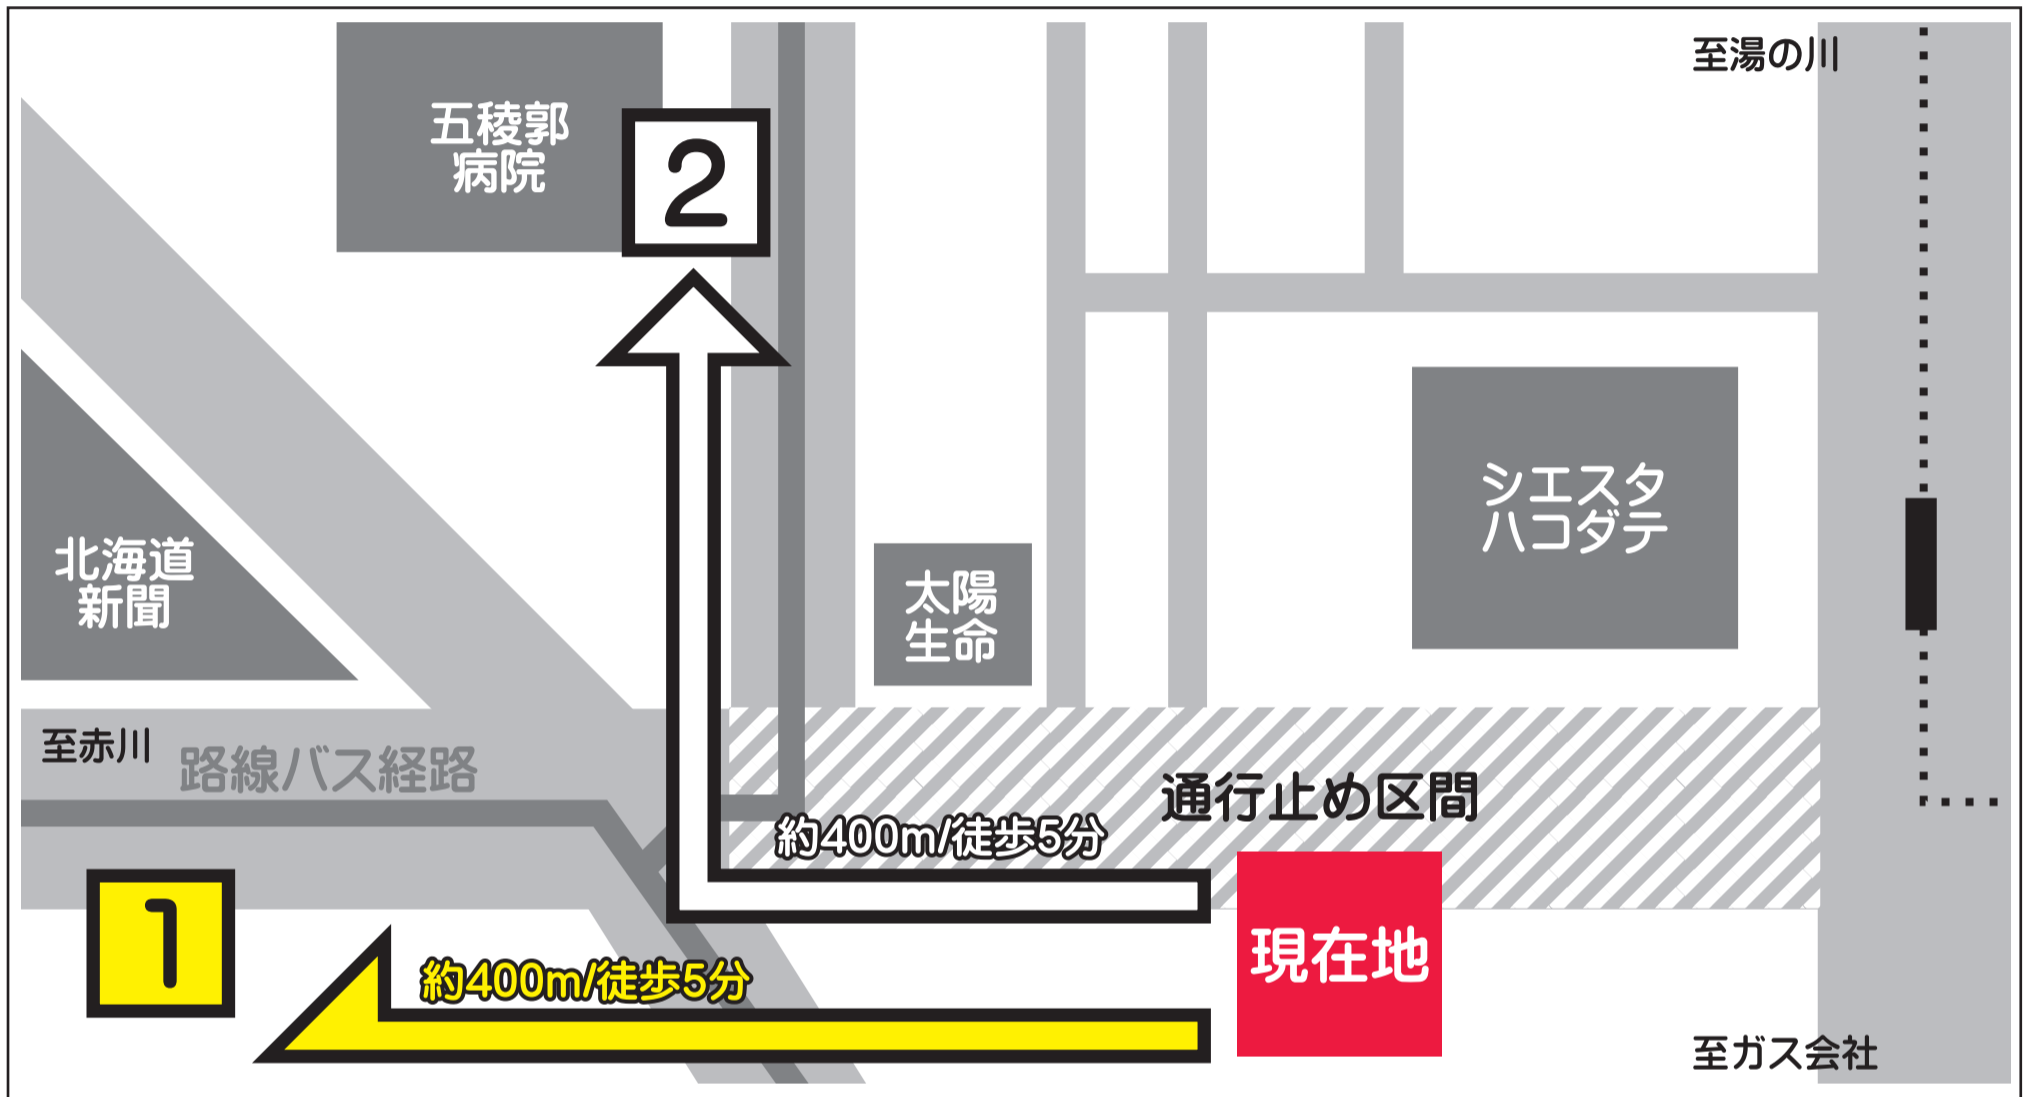

2023年8月27日(日)12:45~16:00頃 行啓通交通規制に伴うバスの迂回運行について (五稜郭まちなかフェスティバル:函館市主催)

路
100

標題の件、2023年8月27日(日)に、行啓通にて「五稜郭まちなかフェスティバル」が開催されるにあたり、交通規制(全面通行止め)が実施されますことから、同日12:45~16:00頃にかけて、行啓通「本町交差点~北海道新聞前交差点」の間を通行する弊社路線バスにおきまして、下記のとおり迂回運行を実施いたします。

当日バスをご利用のお客様は、事前に運行内容をお確かめの上、バスをご利用くださいますようお願い申し上げます。

◆下記をご利用の方は、**1**「五稜郭公園入口(至赤川)」へご移動ください

時刻	系統	行き先	時刻	系統	行き先	時刻	系統	行き先
12:47	19	富川会館前	14:09	33	新函館北斗駅	15:19	510	松前出張所
12:51	30A	新函館北斗駅	14:20	30	新函館北斗駅	15:24	610	江差ターミナル
12:59	7A	函館空港	14:23	7A	函館空港	15:25	59	旭岡中学校前
12:59	33	新函館北斗駅	14:24	25	新函館北斗駅	15:25	60A	東山ニュータウン
13:13	67	昭和営業所前方面	14:24	56	亀田支所前	15:29	30	新函館北斗駅
13:19	56	亀田支所前	14:30	67	昭和営業所前方面	15:36	53	蔦屋書店前
13:30	59	旭岡中学校前	14:47	19	富川会館前	15:45	67	昭和営業所前方面
13:47	7B	函館空港	14:54	56	亀田支所前	15:54	7B	函館空港
13:48	610	江差ターミナル	15:05	67	昭和営業所前方面	15:54	60	日吉営業所前
13:48	67	昭和営業所前方面	15:07	7B	函館空港	15:59	55A	赤川
14:06	53	蔦屋書店前	15:09	33	新函館北斗駅			
14:07	59	旭岡中学校前	15:15	710	上三本杉			

※13:40発のイオンお買い物バスにつきましても「五稜郭公園入口」よりご利用ください

◆下記をご利用の方は、**2**「五稜郭病院前(至市立函館高校)」へご移動下さい

時刻	系統	行き先	時刻	系統	行き先
13:06	63	日吉営業所前	14:56	63	日吉営業所前

■各所の道路通行止めが解除となり次第、順次通常運行となります!